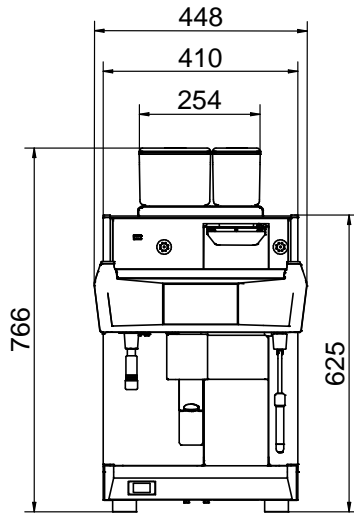

Front aanzicht