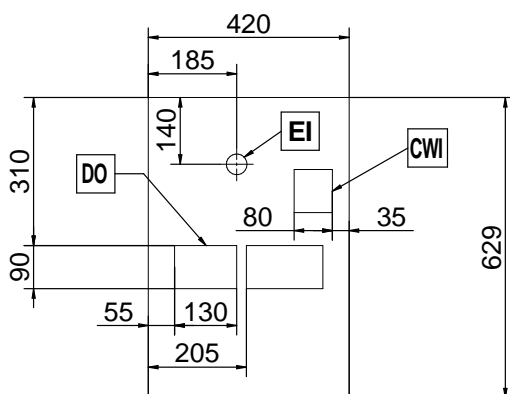

Boven aanzicht

Elektra

Voltage

602558
(TANGOACEISELFLC) 400 V/3N ph/50 Hz

Elektrisch max. vermogen

5.2 kW

Stekker type

Kabel zonder stekker

Water

Water aansluiting

3/8"

Water temperatuur (min-max)

5 - 60 °C

Water afvoer

3/4"

Algemene gegevens

Externe afmetingen, lengte 448 mm

Externe afmetingen, breedte 627 mm

Externe afmetingen, hoogte 846 mm

Gewicht, netto 103 kg

Duurzaamheid

Amperage

7.5 Amps

Optionele accessoires

- MELKKOELKAST 8 lt, met 4 lt melkcontainer, plaatsing naast de espresso machine met steamair of cappuccinatore LC PNC 871014 ☐
- MELKKOELKAST 8 lt, met 4 lt melkcontainer, digitaal display, plaatsing naast de espresso machine met steamair of cappuccinatore LC PNC 871015 ☐
- HOTEL/ONTBIJT SERVICE SET, tango PNC 871022 ☐
- AFVOER AANSLUITING voor gebruikte koffie, Tango PNC 871023 ☐