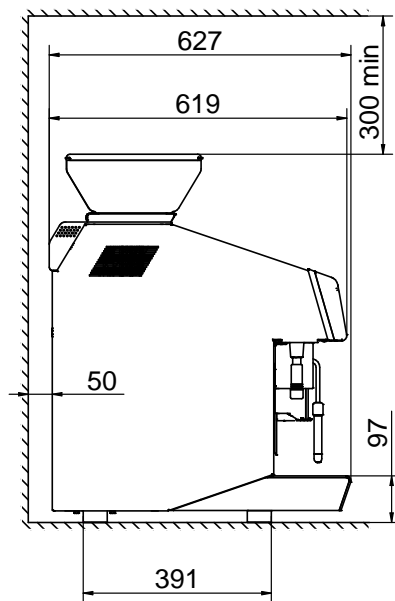

Zij aanzicht